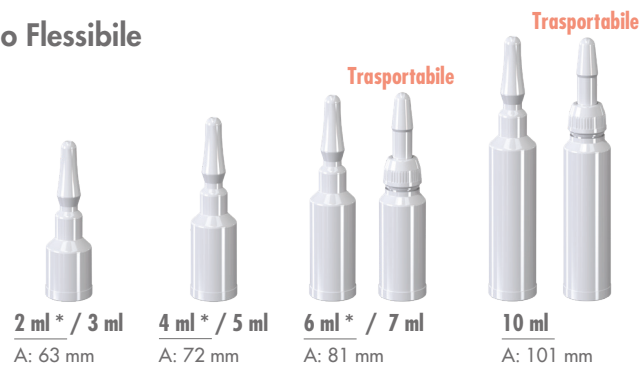

## RIGIDE CON FONDO FLESSIBILE

- PP, PE, ELASTOMERO

### Ø18 - Fondo Flessibile

\* con applicatore integrato  
**ZOOM SUL PRODOTTO**

- Utilizzo semplice e preciso grazie alla pressione del fondo flessibile
- Monodose o pluridose, la fiala é richiudibile
- Il packaging si compone di 2 parti (fiala + fondo flessibile)
- Versione trasportabile con sistema di chiusura