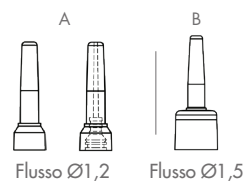

## RIGIDE CON FONDO FLESSIBILE

- PP, PE, ELASTOMERO

### Ø18 - Fondo Flessibile

\* con applicatore integrato  
**ZOOM SUL PRODOTTO**

- Utilizzo semplice e preciso grazie alla pressione del fondo flessibile
- Monodose o pluridose, la fiala é richiudibile
- Il packaging si compone di 2 parti (fiala + fondo flessibile)
- Versione trasportabile con sistema di chiusura

Applicatori differenti in base alle formulazioni di prodotto

- A - Applicatore integrato
- B - Applicatore styling