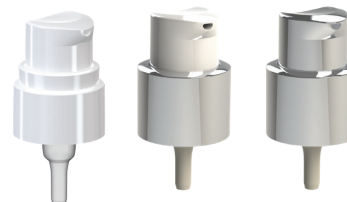

Pompes Atmosphériques

Essential

Premium

Elite

Distribution de produit avec une viscosité de 1 à 30000 centipoises

DÉCORATION

Sérigraphie
Offset

Marquage à chaud

Vous pouvez créer votre propre décor sans limite technique.

Ø37 AIRLESS ou ATMOSPHÉRIQUE
DISTRIBUTION : Liquide, Crème, Sérum