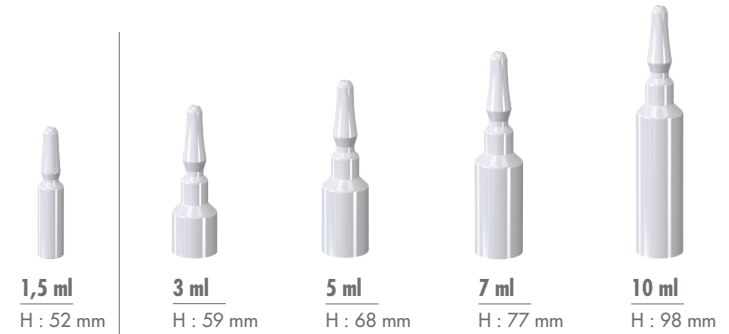

AMPOULES

RIGIDES AVEC FONDS RIGIDES

- PP
- MATIERE RECYCLABLE

Ø10 / Ø18 - Fonds Rigides

ZOOM SUR LE PRODUIT

Possibilité d'utiliser simplement les ampoules en one shot ou en plusieurs fois, dans ce dernier cas refermer l'ampoule à l'aide de la tête sécable

Packaging livré en 2 pièces (ampoule + fond)

L'ALTERNATIVE à l'ampoule en verre

Une sécabilité facile et sans risque :
grâce à l'ampoule breveté SERIPLAST
fini le risque de blessure

Distribution de produit avec une viscosité de 1 à 3000 centipoises

DÉCORATION

Sérigraphie
Marquage à chaud

Vous pouvez créer votre propre
décor sans limite technique.

Ø10 - Ø18 RIGIDES AVEC FONDS RIGIDES
DISTRIBUTION : Liquide, Serum